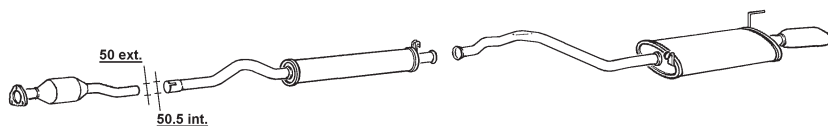

80 1.6 Kat

1595cc (51 kW,70 CV,HP,PS)
Mot: ABM

(Avant)
ch.no.8CN000001→
09/1991-1995

- 430193
- 420169
- 410233
- 430218
- 420169
- 420243

TSN: 542,579,580

940375

N/A
311126
311126
8A0131089X

270287
AU158D
8A0253409AB

210413
AU159C
8A0253609M