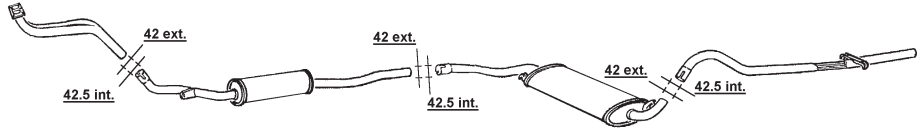

410223

430190

430190

420170x2

430190

420170x2

80 1.6

1588cc (55 kW,75 CV,HP,PS)
1588cc (63 kW,85 CV,HP,PS)

ch.no.81C000001-81C250000
08/1978-07/1982

TSN: 301,315,316

940393

**120004
AU23X**
811253101E

**240023
AU50H**
055253209AD

**220015
AU229A**
811253409B

**130007
AU53D**
811253133E