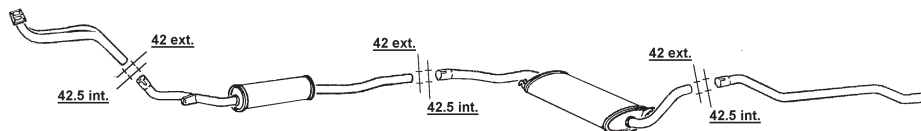

**220015**  
**AU229A**  
811253409B

**130013**  
**AU111X**  
811253133J

**80 1.6**

1588cc (55 kW,75 CV,HP,PS)  
1588cc (63 kW, 5 CV,HP,PS)  
Mot: DT

ch.no.81F000001-81G149473

**08/1984-02/1986**

410223

430190