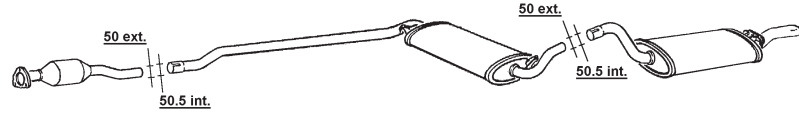

430193

420169x2

430193

420217

420163x2

80 1.6 S

1595cc (55 kW,75 CV,HP,PS)

Mot: RN

ch.no.89H300001-89J163468

09/1986-08/1991

TSN: 382

940105

120009
AU137J
893253101AA

210008
AU138H
893253209S

260011
AU139G
893253409B

230034
AU140E
893253609B