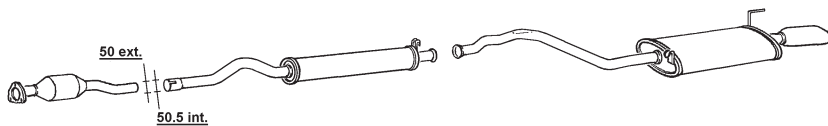

80 1.6 Kat

1595cc (74 kW,101 CV,HP,PS)
Mot: ADA

(Avant)
M?
07/1993-1995

- 430193
- 420169
- 410233
- 430218
- 420169
- 420243

940453

140165
VW168M
855253101L

220018
AU109B
811253119M

220015
AU229A
811253409F

130015
AU128X
811253133E