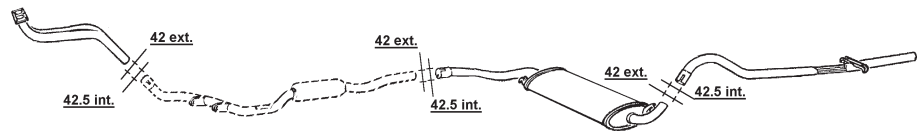

410223

430190

430190

420170x2

430190

420170x2

80 1.6

1588cc (55 kW,75 CV,HP,PS)
Mot: YN
1588cc (63 kW,85 CV,HP,PS)
Mot: YP

ch.no.8272091101-8282174584
03/1977-07/1978

TSN: 389,390

940196

**120004
AU23X**
843253101E

**240023
AU50H**
05523209AD

**220014
AU21B**
055253409L

**140003
AU19D**
843253131D