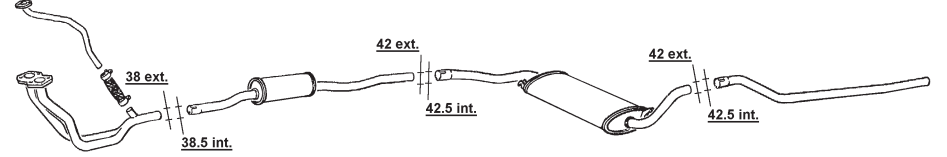

80 1.3

1297cc (40 kW,55 CV,HP,PS)
1297cc (44 kW,60 CV,HP,PS)
Mot: FY,FZ

ch.no.81A000001-81B200000
08/1979-07/1981

TSN: 300,314,321

940405

**120257
AU106E**
321253533A

**110198
VW96P**
861253543A

**230037
AU175D**
055253209AL

**220015
AU229A**
811253409F

**130007
AU53D**
811253133

**130017
AU214W**
321253101B

410227

410230

430189

430190

420170x2

430190

430215

420170x2

80 1.3

1297cc (51 kW,70 CV,HP,PS)
Mot: EP

ch.no.81C000001-81C250000
08/1981-07/1982

TSN: 300,321

940387

**120004
AU23X**
843253101E

**240023
AU50H**
055253209AD

**220015
AU229A**
811253409B

**130007
AU53D**
811253133