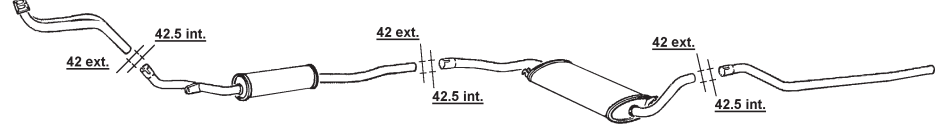

410223

430190

430190

420170x2

430190

420170x2

430215

80 1.3

1297cc (44 kW,60 CV,HP,PS)
1297cc (51 kW,70 CV,HP,PS)
Mot: EP

ch.no.81D000001-81E220000
08/1982-08/1984

TSN: 300,321

940394

**120004
AU23X**
843253101E

**240023
AU50H**
321253209E

**220015
AU229A**
811253409B

**130015
AU128X**
811253133E