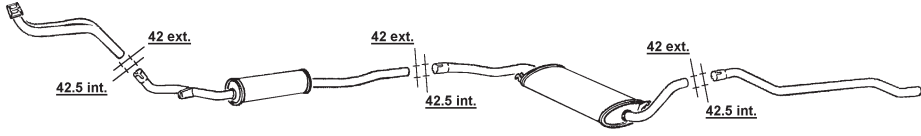

TSN: 300,321 940388

120005
AU30L
843253101F

240296
VW143B
811253119H

220015
AU229A
811253409B

130013
AU111X
81253133J

80 1.3
1297cc (44 kW,60 CV,HP,PS)
1297cc (51 kW,70 CV,HP,PS)
Mot:EP

ch.no.81F020411-81G149473
09/1984-02/1987