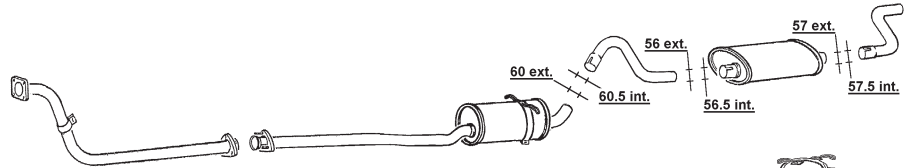

740,760 2.4TD
Turbo Diesel
2384cc (90 kW,122 CV,HP,PS)
Mot: D24T

Typ: 765752

1988-1991

TSN: 422,465

960164