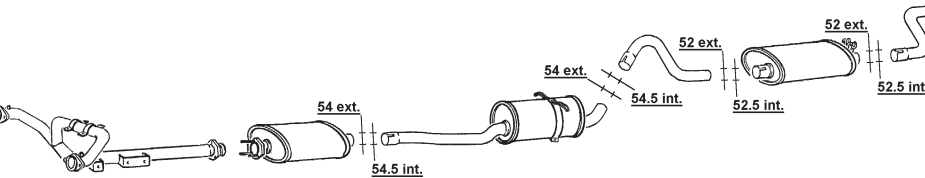

### 760 2.8 GLE

2849cc (115 kW,156 CV,HP,PS)

Mot: B28E, B28A V6

ch.no.3800→

1982-1987

410242x2

410243

430194