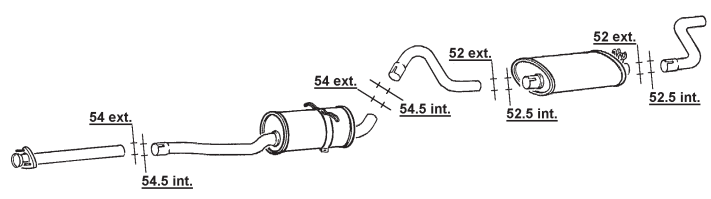

760 2.8 Kat GLE
2849cc (115 kW,156 CV,HP,PS)
Mot: B28F

→1987

960156

N/A
110188 VO273D (1357070)
240284 VO115K (1357070)
110176 VO116J 1357069
210254 VO121C 1357068
150164 VO122B 3536167