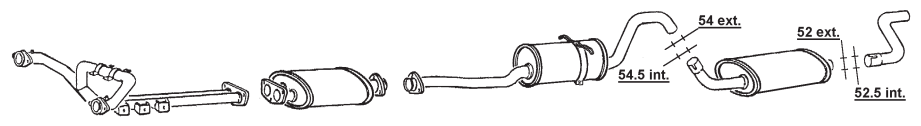

760 2.8
2849cc (115 kW,156 CV,HP,PS)
Mot: B280E

Typ: 764687
1988-10/1990

960155

140204 VO221E 1274849
210265 VO222D 1271527
250253 VO225A 3514719
210266 VO226X 3514723
150164 VO122B 1378779