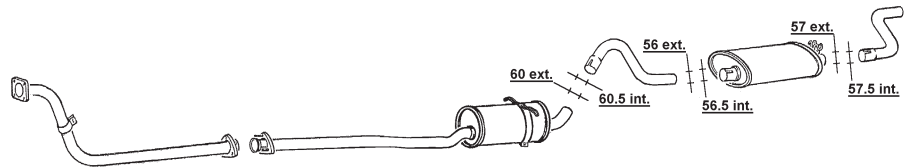

TSN: 379,422,465

960162

**740,760 2.4TD**  
**Turbo Diesel**  
 2384cc (90 kW,122 CV,HP,PS)  
 Mot: D24T

Typ: 77762  
 744752  
 745762  
 745752

**1987**

TSN: 379,413,422,465

960163

**740,760 2.4TD**  
**Turbo Diesel**  
 2384cc (95 kW,129 CV,HP,PS)  
 Mot: D24 Tic Intercooler