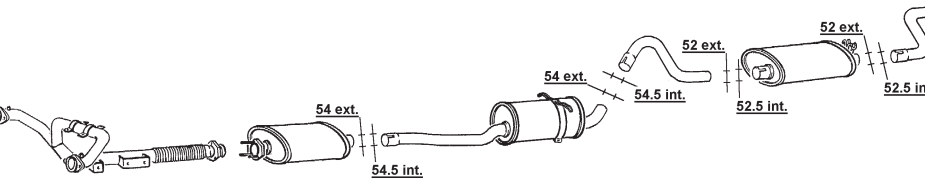

### 760 2.8

2849cc (115 kW,156 CV,HP,PS)

Mot: B28A, B28E

1982-1987

410242x2

410243

430194

420241x2