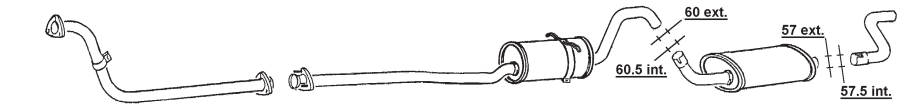

960185

**740,760 2.4TD**  
**Turbo Diesel**  
 2384cc (90 kW,122 CV,HP,PS)  
 Mot: D24Tic Intercooler

Typ: 744752  
 764752

**1988-1991**

TSN: 413,427

960186

**740,760 2.4TD**  
**Turbo Diesel**  
 2384cc (90 kW,122 CV,HP,PS)  
 Mot: D24T