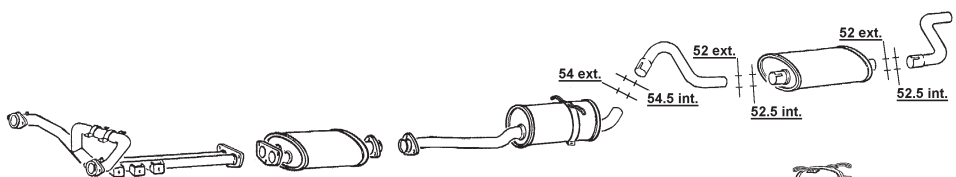

210264  
VO219H  
1378694

150164  
VO122B  
1378779

**760 2.8**

2849cc (115 kW,156 CV,HP,PS)  
Mot: B280E

Typ: 765687  
**1988-10/1990**

960157

140217  
VO274C  
1328641

110188  
VO273D  
(1357077)