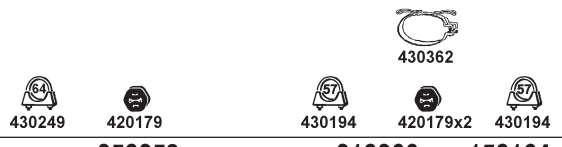

760 2.8 Kat GLE
2849cc (108 kW,147 CV,HP,PS)
Mot: B280F,B280FS

1988-10/1990

TSN: 425
960158

N/A
N/A
250311 VO276A 3514720
210266 VO226X 3514723
150164 VO122B 1378779