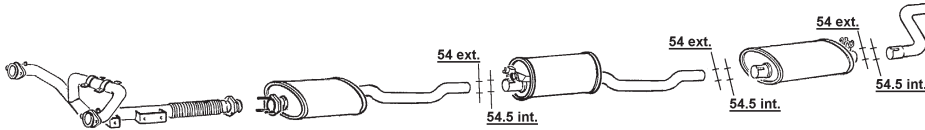

### 760 2.8 GLE

2849cc (96 kW,132 CV,HP,PS)  
Mot: B28A V6

1982-07/1982

410242x2

410243

430194

420179x2

430194