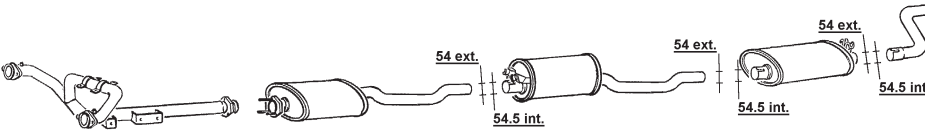

760 2.8 GLE

2849cc (115 kW,156 CV,HP,PS)
Mot: B28E V6

→ch.no.3799

1982

410242x2

410243

430194

420241x2

430194

420202x2

430194

TSN: 377,396

960047

140162
VO160V
4649802

210252
VO114L
1357071

240284
VO115K
1332534

110176
VO116J
1357069

210254
VO121C
1357068

150164
VO122B
3536167