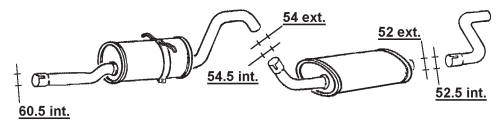

760 2.8 Kat GLE
2849cc (108 kW,147 CV,HP,PS)
Mot: B280F,B280FS

1988-10/1990

TSN: 425
960158

N/A
N/A
250311 VO276A 3514720
210266 VO226X 3514723
150164 VO122B 1378779