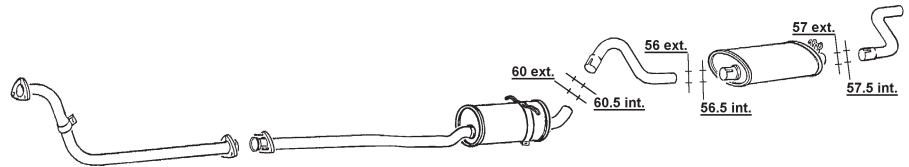

740,760 2.4TD
Turbo Diesel
2384cc (95 kW,129 CV,HP,PS)
Mot: D24 Tic Intercooler

Typ: 740762
740765
745762

1986-1987

TSN: 413,422,427,465

960100