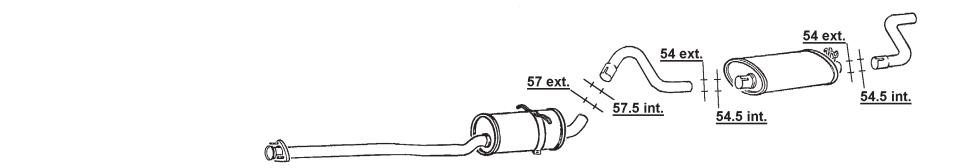

210253  
VO117H  
464986

110177  
VO118G  
1332512

**740,760 2.4TD Turbo Diesel**

2383cc (80 kW,109 CV,HP,PS)  
Mot: D24T

Typ: 704762  
**1983-1985**

TSN: 379,422,465

960053

140180  
VO277X  
1328608