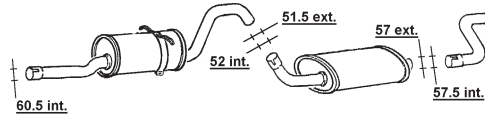

### 760 2.3 Kat Turbo

2316cc (115 kW,156 CV,HP,PS)  
Mot: B230FT

1988-09/1990

430362

430249

430194

420179x2

430249