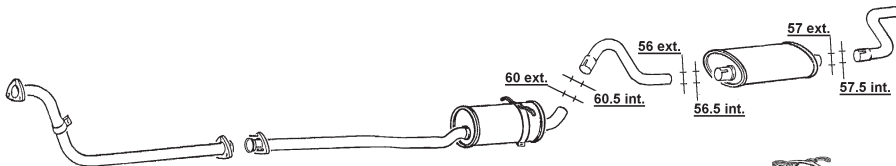

# 740,760 2.4TD Turbo Diesel

2384cc (95 kW,129 CV,HP,PS)

Mot: D24 Tic Intercooler

Typ: 745752  
765752

**1988-1991**

430235

410199

420241x2