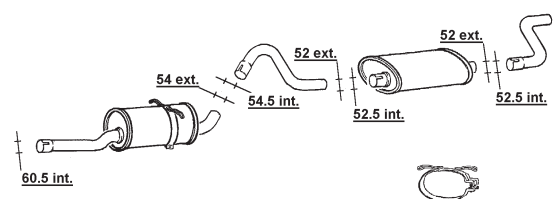

760 2.8 Kat GLE
2849cc (108 kW,147 CV,HP,PS)
Mot: B280F

1988-09/1990

TSN: 430
960159

N/A
230294 VO193W 1274853
110176 VO116J 1357069
210264 VO219H 1378694
150164 VO122B 1378779