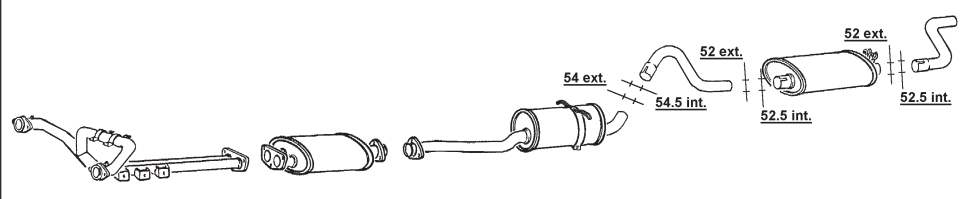

760 2.8
2849cc (115 kW,156 CV,HP,PS)
Mot: B280E

1987-1988

960098

140204 VO221E 1274849
210265 VO222D 1271345
240292 VO223C 1271348
110176 VO116J 1357069
210254 VO121C 1357068
150164 VO122B 1357072