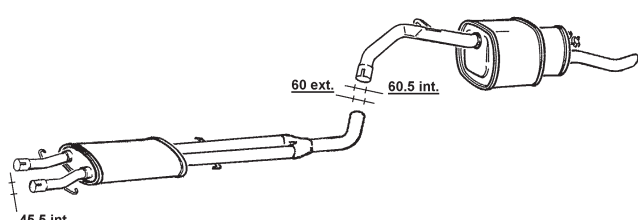

220337  
AR47G  
60522109

-  410005x2
-  430191x2
-  420163x4
-  430249
-  420181
-  420032x2

TSN: 319,411 030068

N/A

250018  
AR90T  
60528963

230017  
AR34B  
605300031

**75 2.5 Kat**  
**V6**  
2464cc (110 kW,150 CV,HP,PS)  
  
Typ: 162B3,162B6A  
**1985-02/1988**