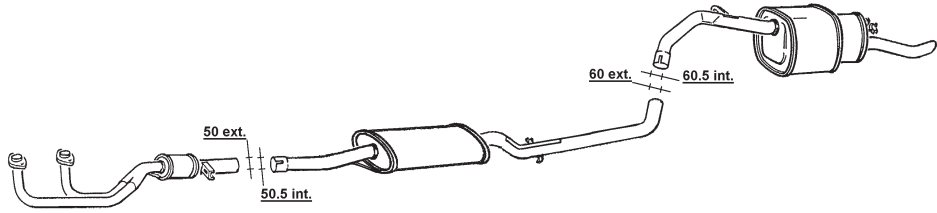

75 1.8ie

1779cc (88 kW,120 CV,HP,PS)

Typ: 162B1F
162B1H

05/1987-1992

TSN: 396,945

030062

**230016
AR32D**
(161220900202)

**250016
AR33C**
(161220900202)

**230017
AR34B**
161220900301