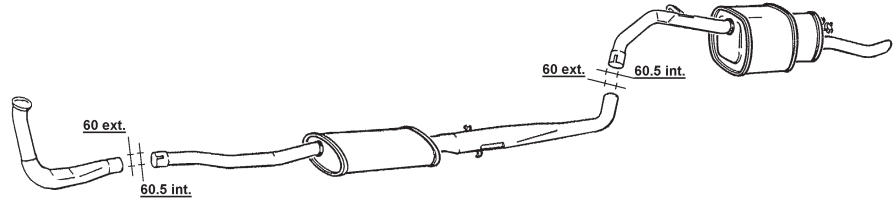

75 1.8 Turbo

1779cc (114 kW,155 CV,HP,PS)

Typ: 162BF

1986-1987

TSN: 316,317,417,427,942

030064

**110261
AR91Q**
60518331

**270250
AR92P**
60518330

**230017
AR34B**
60530031