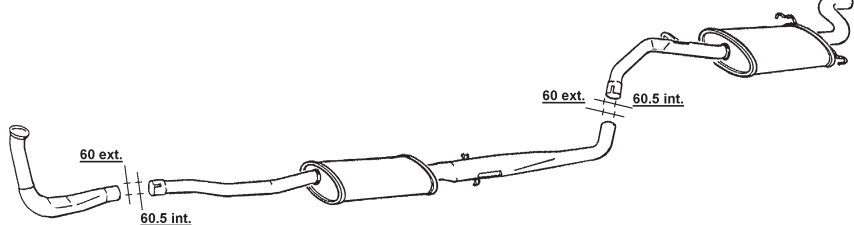

75 1.8 Turbo America

1779cc (114 kW,155 CV,HP,PS)

1779cc (121 kW,165 CV,HP,PS)

Typ: 162B1C
162B1D
162B1G
162B1M

1987-1992

TSN: 316,317,417,427,942

030065

**110261
AR91Q**
60518331

**270250
AR92P**
60518330

**240343
AR93M**
60531986