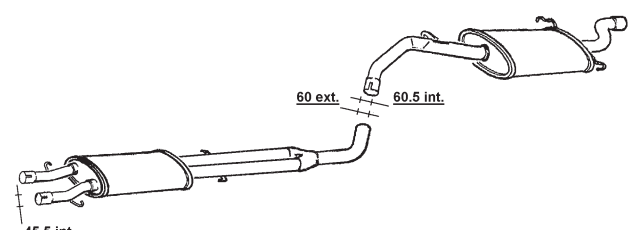

-  430191x2
-  420163x4
-  430249
-  420181
-  420032x2

TSN: 319,411 030069

N/A

250018  
AR90T  
60528963

230027  
AR95K  
60531076

**75 3.0 Kat**  
**V6**  
2959cc (131 kW,178 CV,HP,PS)  
  
Typ: 162B6A  
**03/1988-1992**