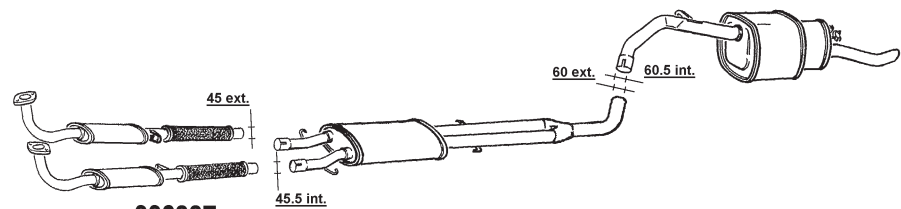

-  430191x2
-  420163x4
-  430249
-  420181
-  420032x2

TSN: 362,943 030067

220336  
AR46H  
60522108

250293  
AR94L  
60547937

230017  
AR34B  
605300031

**75 2.5,3.0**  
**V6**  
2492cc (115 kW,156 CV,HP,PS)  
2959cc (136 kW,185 CV,HP,PS)  
  
Typ: 162B3,162B6A  
**(2.5) 1985-02/1988**  
**(3.0) 03/1988-1992**