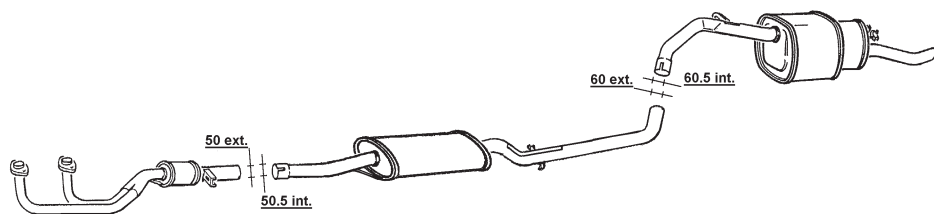

**240019  
AR89V**  
60526050

230016  
AR32D  
(161220900202)

250016  
AR33C  
(161220900202)

230017  
AR34B  
161220900301

**75 2.0**  
**Twin Spark**  
1962cc (107 kW, 145 CV,HP,PS)  
  
**05/1987-1992**