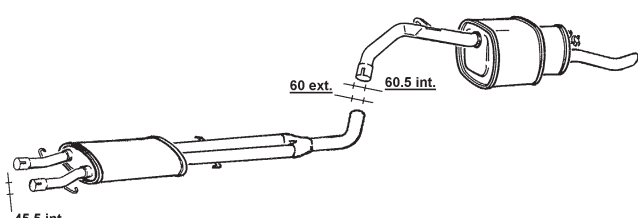

-  410040x2
-  430193
-  420163x2
-  430249
-  420181
-  420032x2

TSN: 320,425 030011

N/A

250018  
AR90T  
60528963

230017  
AR34B  
161220900301

**75 2.0 Kat**  
**Twin Spark**  
1962cc (104 kW,141 CV,HP,PS)  
  
Typ: 162B4A  
**05/1987-1992**