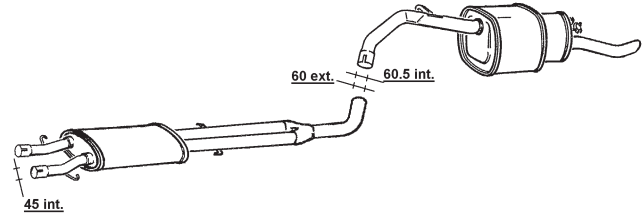

75 1.8ie Kat

1779cc (87 kW,118 CV,HP,PS)

Typ: 162B1L

1988-1992

TSN: 381,946

030063

N/A

**250018
AR90T**
60528963

**230017
AR34B**
161220900301