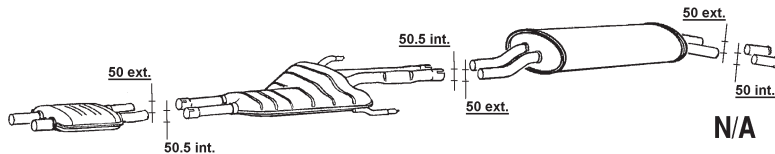

N/A

210362
BM285C
18121175195

240047
BM79M
18121175561

230071
BM286B
18121175360

N/A

745i
Turbo

3430cc (185 kW,252 CV,HP,PS)

Typ: E23

04/1980-08/1981

N/A

18111175457

430193x2

420061x2

430193x2

420063x2

430096

TSN: 414

060188

N/A

210362
BM285C
18121175195

240048
BM80L
18121175688

230071
BM286B
18121175360

N/A

745i
Turbo

3430cc (185 kW,252 CV,HP,PS)

Typ: E23

08/1981-09/1987