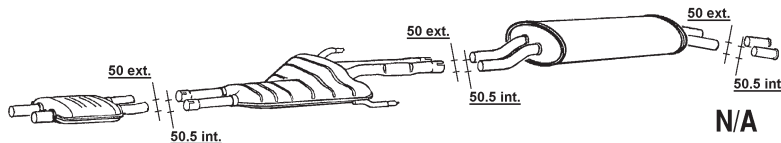

3430cc (185 kW,252 CV,HP,PS)

Typ: E23

**08/1981-09/1987**

N/A

18111175457

430193x2

420061x2

430193x2