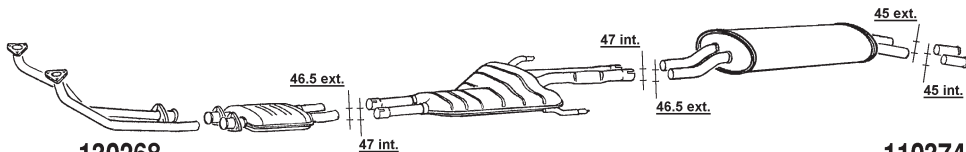

130268
BM288X
18111175012

110374
BM317E
18111175305

TSN: 399,412

060183

410076x2

410080

410081

430191x2

420061x2

430191x2

420063x2

430096