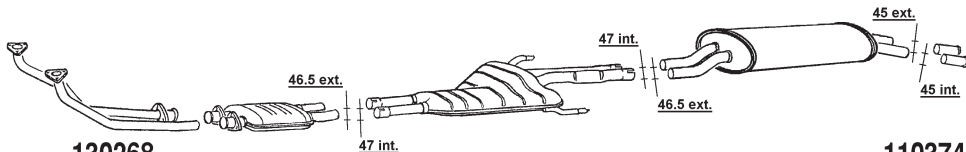

# 728i,732i

2788cc (135 kW,184 CV,HP,PS)  
3210cc (145 kW,197 CV,HP,PS)  
Mot: M50

Typ: E23  
09/1979-08/1981

140035  
BM282G  
18111175010

210015  
BM75V  
18121175333

240045  
BM76T  
18121175334

240043  
BM65J  
18121175335

110374  
BM317E  
18111175305

130268  
BM288X  
18111175338

110374  
BM317E  
18111175305

TSN: 399,412

060182

410076x2

410080

410081

# 728i,732i

2788cc (135 kW,184 CV,HP,PS)  
3210cc (145 kW,197 CV,HP,PS)  
Mot: M50

Typ: E23  
09/1981-09/1986

140035  
BM282G  
18111175010

210015  
BM75V  
18121175333

240046  
BM77Q  
18121175684

240043  
BM65J  
18121175335