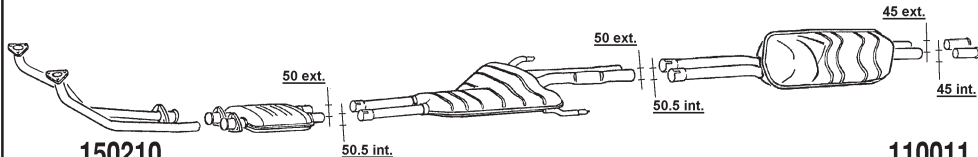

140033
BM278L
18111175767

210017
BM176L
18121175769

230063
BM177K
18121176336

240051
BM174P
18121176338

110011
BM290V

635 CSi

3430cc (160 kW,218 CV,HP,PS)

Typ: E28

09/1982-1988

150210
BM279K
18111175765

110011
BM290V

410076x2

410080

410081

430193

420061x2