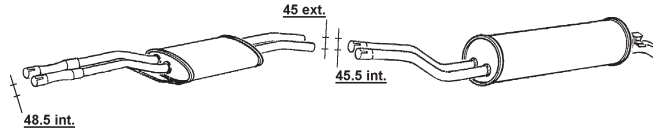

600202

N/A

250170
MZ118W
1164901515

240176
MZ120T
1164902515

450SEL 4.5

4520cc (160 kW,217 CV,HP,PS)

Typ: W116

1972-1980