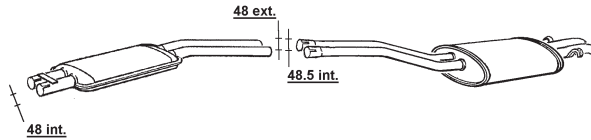

N/A

230208
MZ62W
1074904521

240174
MZ63V
1234902115

450SL 4.5

4520cc (160 kW,217 CV,HP,PS)

Typ: W107

1973-1986

430116x2