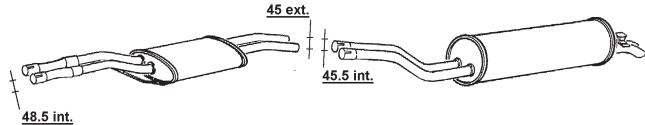

450SE 4.5

4520cc (160 kW,217 CV,HP,PS)

Typ: W116

1972-1980

N/A

250169
MZ117X
1164901415

240176
MZ120T
1164902515

TSN: 308,312,438