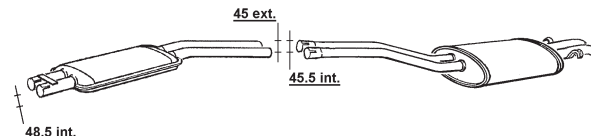

350SLC 3.5

3499cc (143 kW,195 CV,HP,PS)

Typ: W107
1971-1980

410175

430116x2

430013x2

420163x4

420134x2