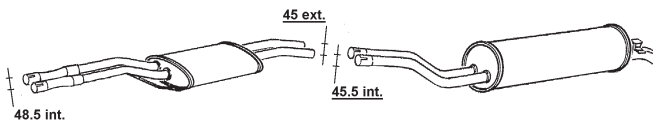

N/A

250170
MZ118W
1164901515

240176
MZ120T
1164902515

350SEL 3.5

Typ: W116
1972-1980

430116x2

430167

430165