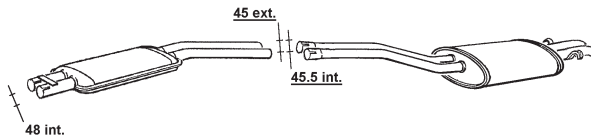

430116x2

430167

430165

420163x2

430012x2

430166

430164

420163x4

420134x2

TSN: 307,349,437

600051

N/A

230208
MZ62W
1074904521

240174
MZ63V
1234902115

350SL 3.5

3499cc (143 kW,195 CV,HP,PS)

Typ: W107
1971-1980

410175

430116x2

430013x2

420163x4

420134x2

TSN: 329,391,425

600175

N/A

250168
MZ61X
1074904321

240174
MZ63V
1234902115

350SLC 3.5

3499cc (143 kW,195 CV,HP,PS)

Typ: W107
1971-1980