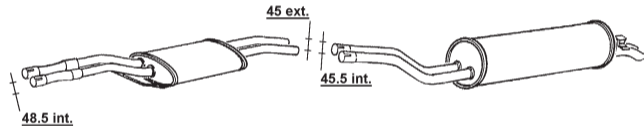

350SE 3.5

Typ: W116

1972-1980

N/A

250169
MZ117X
1164901415

240176
MZ120T
1164902515

430116x2

410175

430167

430165

420163x2

430012x2

430166

430164

420163x4

420134x2

TSN: 307,349,437

600050