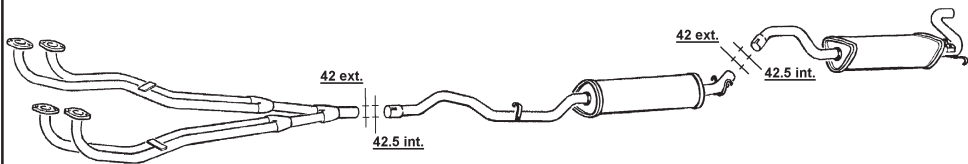

33 1.5  
4WD

1490cc (70 kW,95 CV,HP,PS)  
Mot: AR30504  
AR30514

Typ: 905  
02/1984-12/1989

- 410039x4
- 430190
- 420032x3
- 430190
- 420032x2
- 420001

TSN: 304,305,392,398,423,424

030041

160136  
AR71W  
60506773