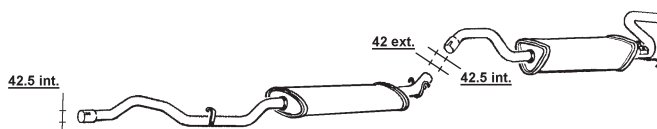

N/A

240014  
AR67C  
60562151

230025  
AR68B  
60568416

**33 1.3  
4WD S.Wagon**

1351cc (66 kW,90 CV,HP,PS)

Typ: 907

**01/1990-1992**

- 430190
- 420032x3
- 430190
- 420032x2
- 420001