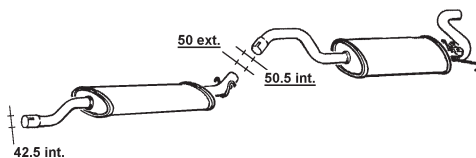

-  410039x4
-  430190
-  420032x3
-  430193
-  420032x2
-  420001

030049

N/A

N/A

220009  
AR69A  
60547412

220011  
AR78K  
60538748

**33 1.7ie Kat  
4WD**  
1721cc (75 kW,105 CV,HP,PS)  
  
Typ: 907AB1D  
01/1990-1992