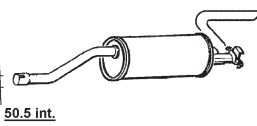

030053

33 1.7ie Kat
S.Wagon 16v
1721cc (95 kW,129 CV,HP,PS)

Typ: 907A1C
907A1G
01/1990-1994

TSN: 617

N/A

N/A

240017
AR82E
60547480