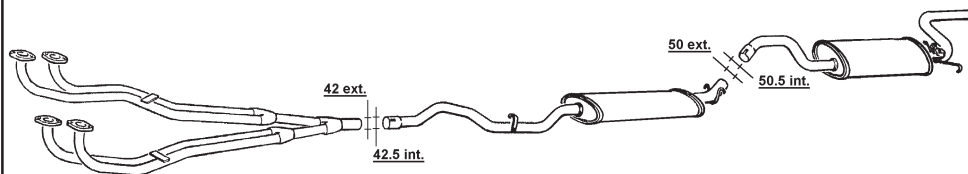

240016  
AR77L  
60546715

220011  
AR78K  
60538748

410039x4    430190    420032x3    430193    420032x2    420001

150007  
AR76M  
60546710

240016  
AR77L  
60546715

220010  
AR70X  
60568849

**33 1.7ie  
4WD S.Wagon**  
1721cc (79 kW,107 CV,HP,PS)  
  
Typ: 907AB1D  
01/1990-1992