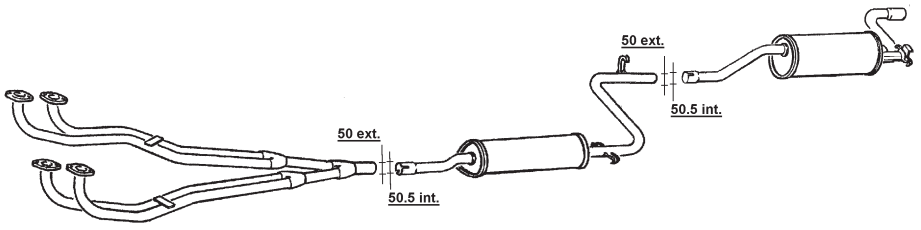

33 1.7ie
16v
1712cc (98 kW,133 CV,HP,PS)

Typ: 907AB1
907B1F
01/1990-1992

TSN: 398,411,948

160137
AR79J
60560670

220341
AR80H
60560830

240324
AR81G
60546688