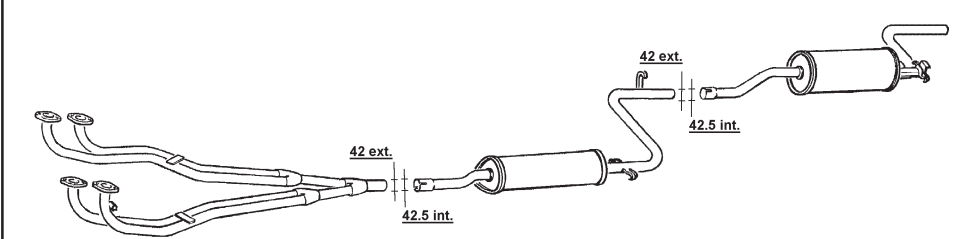

TSN: 306,360,420

030043

150006  
AR28J  
546764

240004  
AR6A  
544373

240013  
AR65E  
60546209

33 1.7,1.7ie  
S.Wagon

1721cc (79 kW,107 CV,HP,PS)  
1721cc (84 kW,114 CV,HP,PS)

Typ: 905A3  
907A1  
1986-1992