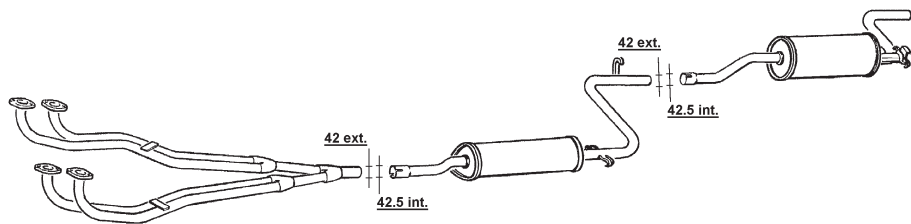

33 1.5ie Ti

1490cc (71 kW,97 CV,HP,PS)

Typ: 905A2,907A2H

907A2,907A2G

04/1983-1992

030038

150005

AR21V

60536851

240004

AR6A

700375

230014

AR30G

548390

410039x4

430190

420032x3

430190

420032x2

420001

TSN: 302,303,388,399,403,419

33 1.5,1.5ie Ti S.Wagon

1490cc (71 kW,97 CV,HP,PS)

Typ: 905A2,905A2H

907A2G

04/1983-1992

030039

150005

AR21V

60536851

240004

AR6A

544373

240013

AR65E

60537706