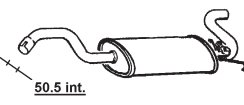

030110

33 1.7ie Kat
4WD 16v
1721cc (95 kW,129 CV,HP,PS)

Typ: 907A1C
01/1990-1995

TSN: 614

N/A

N/A

N/A

220011
AR78K
60538748