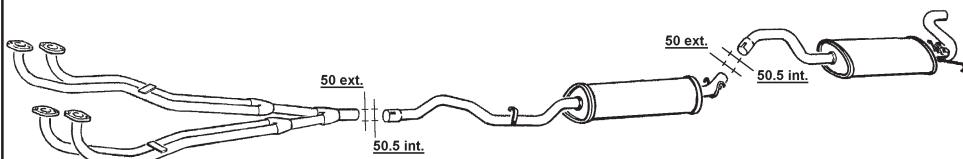

-  430190
-  420032x2
-  430193
-  420032x2
-  420001

TSN: 402,414,963

030051

160137  
AR79J  
60560670

250292  
AR83D  
60560833

220011  
AR78K  
60568748

**33 1.7ie  
4WD 16v**  
1721cc (98 kW,133 CV,HP,PS)  
  
Typ: 907AB1  
907B1F  
01/1990-1992