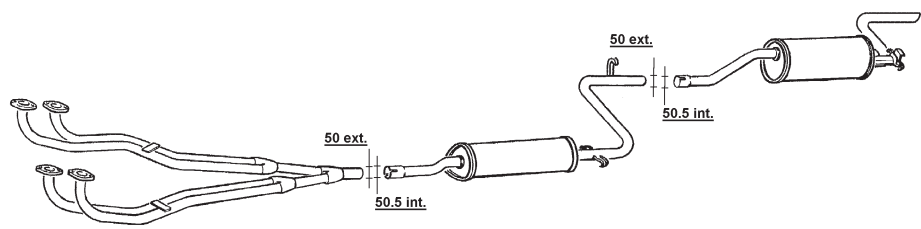

030109

33 1.7ie
S.Wagon 16v
1712cc (98 kW,133 CV,HP,PS)

Typ: 907AB1
907B1F
01/1990-1992

TSN: 407,415,964

160137
AR79J
60560670

220341
AR80H
60560830

240017
AR82E
60547480