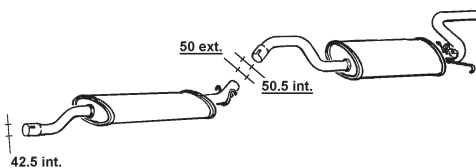

-  430190
-  420032x2
-  430193
-  420032x2
-  420001

030050

N/A

N/A

220009  
AR69A  
60547412

220010  
AR70X  
60538849

**33 1.7ie Kat  
4WD S.Wagon**  
1721cc (75 kW,105 CV,HP,PS)  
  
Typ: 907AB1D  
01/1990-1995