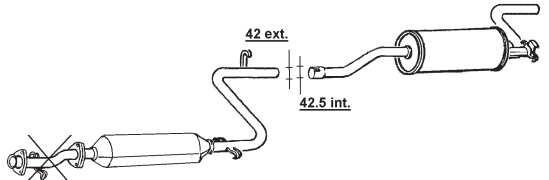

- 410039x4
- 410004
- 420032x5
- 430190
- 420032x2
- 420001

Remove the inlet pipe from the catalyst

030159