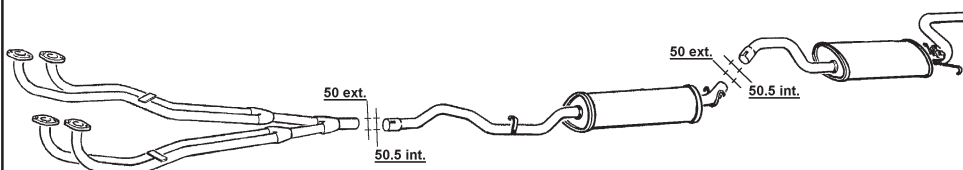

-  410039x4
-  430193
-  420032x3
-  430193
-  420032x2
-  420001

TSN: 408,412,949

030052

160137  
AR79J  
60560670

250292  
AR83D  
60560833

220010  
AR70X  
60538849

**33 1.7ie  
4WD 16v S.Wagon**  
1721cc (98 kW,133 CV,HP,PS)  
  
Typ: 907AB1  
907B1F  
01/1990-1992