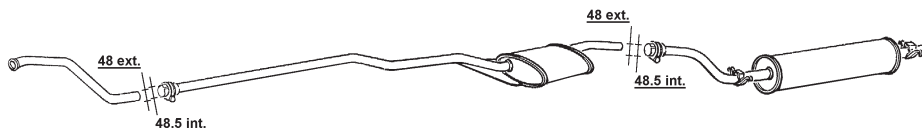

# 240D 2.4 Diesel

Typ: W115  
1973-1975

TSN: 406

600141

120119  
MZ281G  
1154900519

270137  
MZ102V  
1154900115

240175  
MZ105P  
1154900715

430116

# 240D 2.4 Diesel

2404cc (48 kW,65 CV,HP,PS)  
2399cc (53 kW,72 CV,HP,PS)

Typ: W123-120  
W123-123  
1976-1985

TSN: 303,417,433

600142

120113  
MZ28W  
1234903519

260241  
MZ50M  
1234902915

240172  
MZ43A  
1234904115

# 240TD 2.4 Diesel

2404cc (48 kW,65 CV,HP,PS)  
2399cc (53 kW,72 CV,HP,PS)

Typ: W123-183  
1976-1985

TSN: 306,439,440

600020

120113  
MZ28W  
1234903519

260241  
MZ50M  
1234902915

250167  
MZ51L  
1234902615