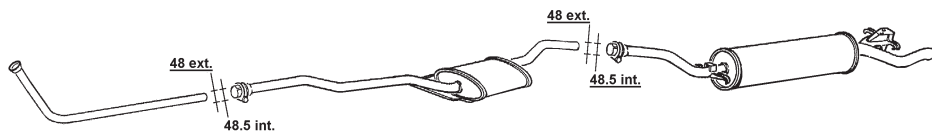

# 240TD 2.4 Diesel

2404cc (48 kW,65 CV,HP,PS)  
2399cc (53 kW,72 CV,HP,PS)

Typ: W123-183  
1976-1985

TSN: 306,439,440

600020

120113  
MZ28W  
1234903519

260241  
MZ50M  
1234902915

250167  
MZ51L  
1234902615