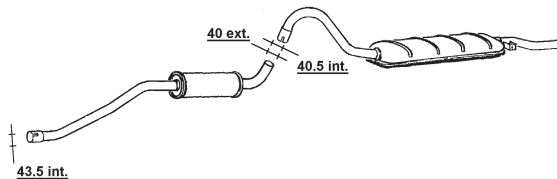

### 2105,2107 Kat

1294cc (48 kW,65 CV,HP,PS)  
1451cc (55 kW,75 CV,HP,PS)  
1569cc (56 kW,78 CV,HP,PS)

1986→

430191

430190

420091x2

420092

TSN: 311,315,336,337,339,340,342