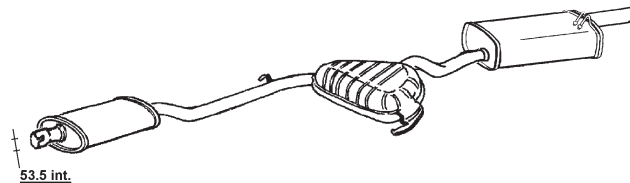

# 146 1.4i Kat Twin Spark 16v

1370cc (76 kW,103 CV,HP,PS)  
Mot: AR33503

Typ: 930B3A  
02/1997→

TSN: 149,320

030132

N/A

N/A

270391  
AR148J  
60625435