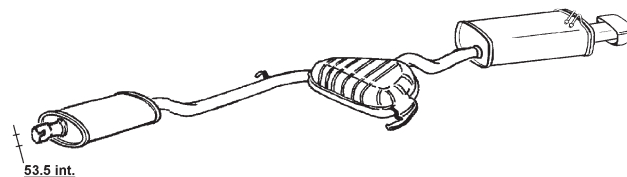

TSN: 153,318

030134

146 1.8i Kat
Twin Spark 16v

1747cc (103 kW,140 CV,HP,PS)
Mot: AR67106

Typ: 930B1A
02/1997→

N/A

N/A

270393
AR150G
60620109

TSN: 089,322

030135

146 2.0i Kat
Twin Spark 16v

1970cc (110 kW,150 CV,HP,PS)
Mot: AR67204

Typ: 930B5
06/1996→

140084
FT275H
60809962

210092
FT257J
60809960

260516
AR146L
60607940