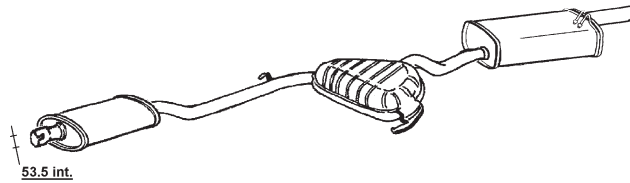

# 146 1.6i Kat Twin Spark 16v

1598cc (88 kW,120 CV,HP,PS)  
Mot: AR67601  
AR32101

Typ: 93B3A  
93B2B  
02/1997→

TSN: 151,319

030133

N/A

N/A

270391  
AR148J  
60625435