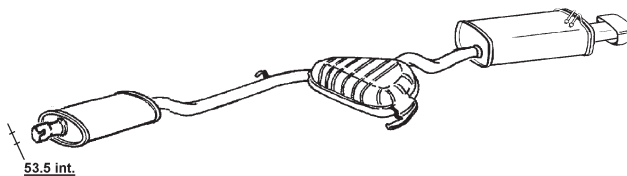

N/A

N/A

270393
AR150G
60620109