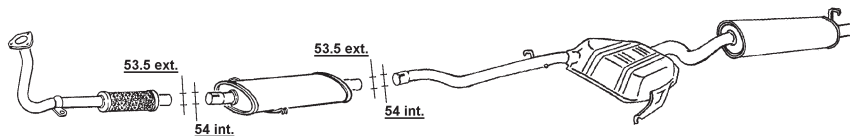

**140084**  
**FT275H**  
60809962

**210092**  
**FT257J**  
60809960

**260516**  
**AR146L**  
60607940

TSN: 066,321

030117

**146 1.9TD**  
**Turbo Diesel**

1929cc (66 kW,90 CV,HP,PS)  
Mot: AR67501

Typ: 930B4  
**07/1995→**