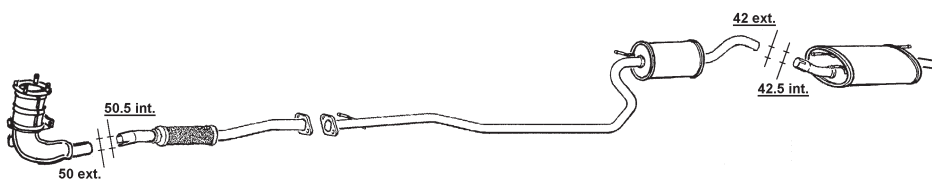

121 1.3i Kat

1299cc (44 kW,60 CV,HP,PS)

01/1996→

TSN: 300,301,304,305,367,368

570161

N/A

120322
FE606T
1034219

260501
FE529G
1E0340300

210465
FE530E
1E0340500