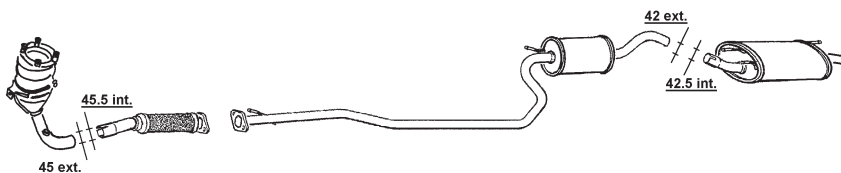

121 1.25i Kat

1242cc (55 kW,75 CV,HP,PS)

01/1996→

TSN: 302,306,369

570160

N/A

110361
FE605V
1034216

260501
FE529G
1E0340300

210465
FE530E
1E0340500