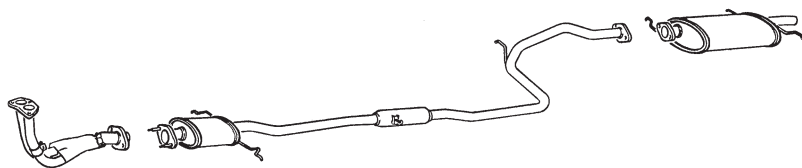

121 1.1,1.3

1138cc (41 kW,56 CV,HP,PS)
1324cc (49 kW,66 CV,HP,PS)

Typ: DA
11/1987-1991

TSN: 382,383

570057

110109
MA120W
B30540500A

270125
MA121V
B10240300B

210140
MA122T
B10240100B