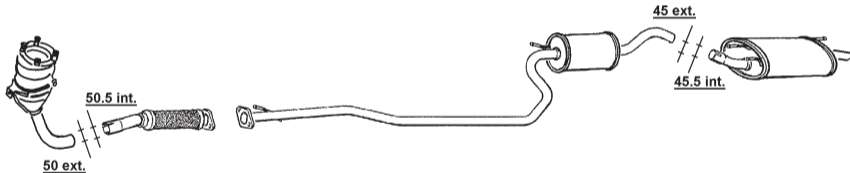

121 1.8D Kat Diesel

1753cc (44 kW,60 CV,HP,PS)

01/1996→

TSN: 303,307,370

570162