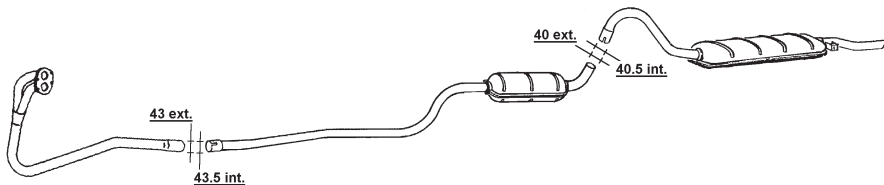

1200,1300,2105,2107

1198cc (44 kW,60 CV,HP,PS)
1294cc (48 kW,65 CV,HP,PS)

1968-1992

TSN: 301,306,311,312,324,327,330,
335,337

490001

130071
LL1J

21011203010

250155
LL2H

21011202005

230195
LL3G

21031201005

410127

430191

430190

420091x2

420092

1200,1300,2104

1198cc (44 kW,60 CV,HP,PS)
1294cc (48 kW,65 CV,HP,PS)
1451cc (55 kW,75 CV,HP,PS)

1968-1992

TSN: 302,316,325,332

490002

130071
LL1J

21011203010

250155
LL2H

21011202005

230196
LL4E

21021201005